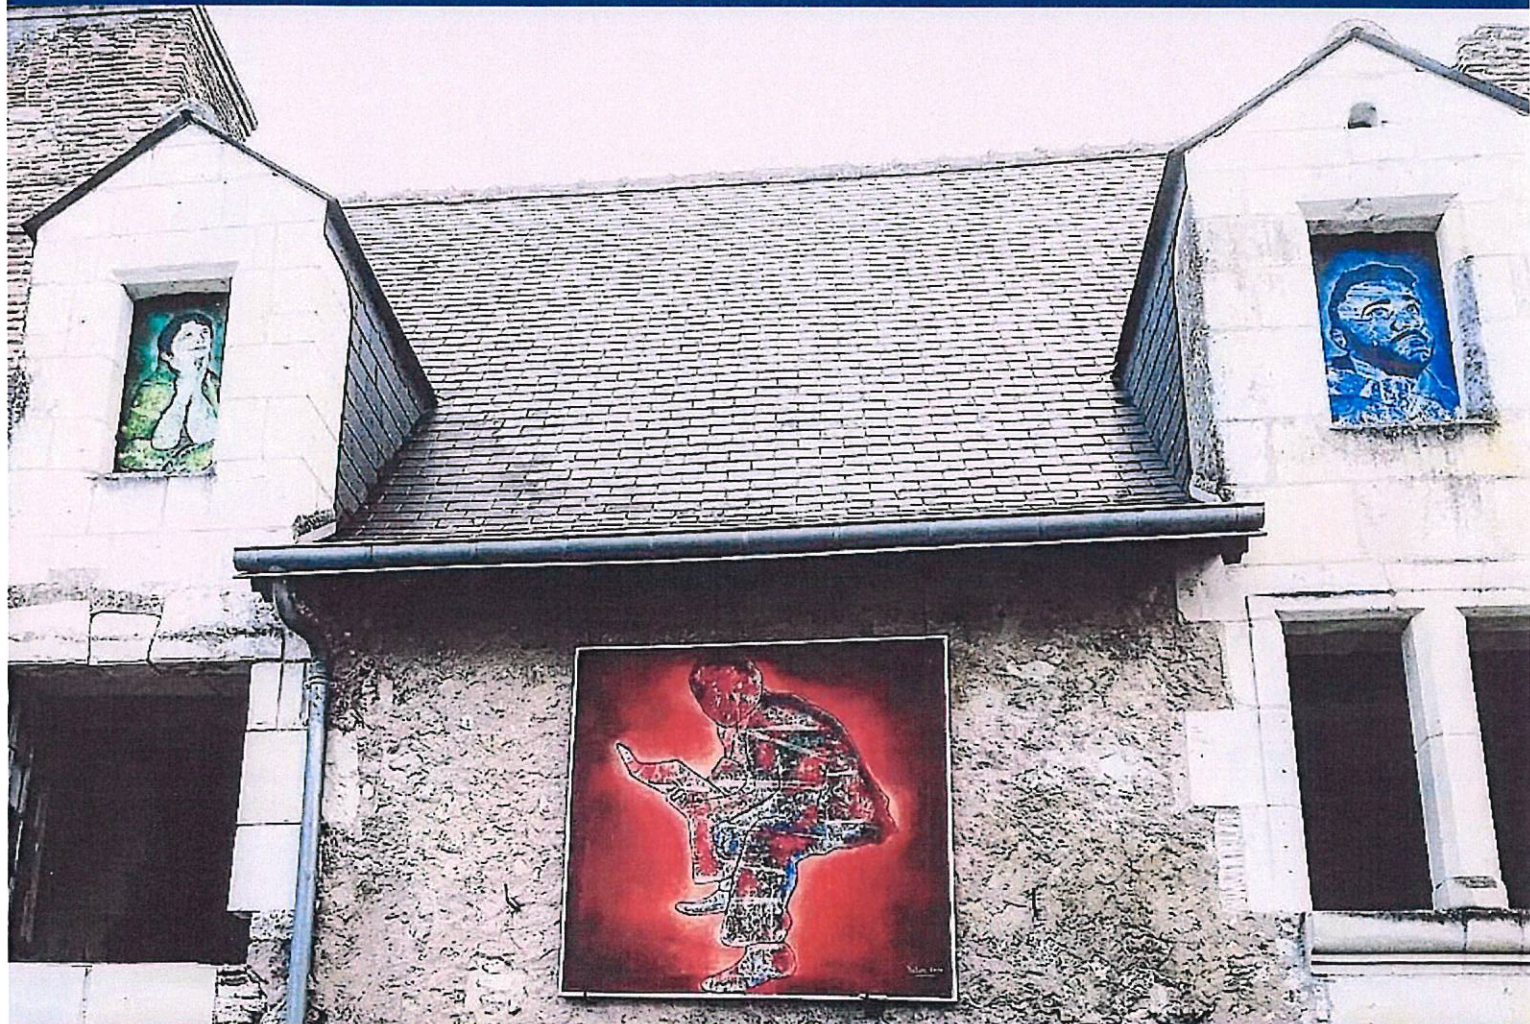

LA MAISON DE L'HOMME QUI LIT

NOUVELLE EXPOSITION DE PATRICE NATUREL

Venez découvrir la nouvelle exposition de Patrice NATUREL, l'occasion d'apercevoir de nouvelles toiles et de redonner une deuxième vie à une maison du 15^{ème} siècle qui fut le palais de justice du village de Rillé (37340).

4 VISITES COMMENTÉES ET CONVIVIALES GRATUITES :

- Dimanche 24 octobre - 16h (goûter)
- Samedi 20 novembre - 18h (apéro)
- Vendredi 26 novembre - 14h (café)
- Dimanche 19 décembre - 14h à 18h (goûter/marché de Noël)